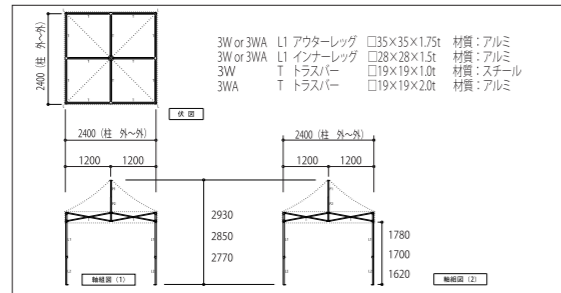

KA/1.5W
(スチール & アルミ複合フレーム)
1.8m×2.7m

KA/1.5WA
(オールアルミフレーム)
1.8m×2.7m

有効軒高	162cm~178cm
全高	259cm~275cm
収納サイズ	24cm×31cm×127cm
柱本数	4本
天幕重量	2.5kg
収納バック重量	1.4kg
フレーム重量	1.5W 22.0kg 1.5WA 21.0kg
総重量	1.5W 25.9kg 1.5WA 24.9kg

KA/2W
(スチール & アルミ複合フレーム)
1.8m×3.6m

KA/2WA
(オールアルミフレーム)
1.8m×3.6m

有効軒高	162cm~178cm
全高	259cm~275cm
収納サイズ	24cm×41cm×127cm
柱本数	6本
天幕重量	3.0kg
収納バック重量	1.5kg
フレーム重量	2W 32.5kg 2WA 30.5kg
総重量	2W 37.0kg 2WA 35.0kg

KA/3W
(スチール & アルミ複合フレーム)
2.4m×2.4m

KA/3WA
(オールアルミフレーム)
2.4m×2.4m

有効軒高	162cm~178cm
全高	277cm~293cm
収納サイズ	24cm×24cm×127cm
柱本数	4本
天幕重量	3.0kg
収納バック重量	1.2kg
フレーム重量	3W 21.0kg 3WA 20.0kg
総重量	3W 25.2kg 3WA 24.2kg

KA/4W
(スチール & アルミ複合フレーム)
2.4m×3.6m

KA/4WA
(オールアルミフレーム)
2.4m×3.6m

有効軒高	162cm~178cm
全高	277cm~293cm
収納サイズ	24cm×31cm×127cm
柱本数	4本
天幕重量	4.0kg
収納バック重量	1.4kg
フレーム重量	4W 28.0kg 4WA 26.5kg
総重量	4W 33.4kg 4WA 31.9kg