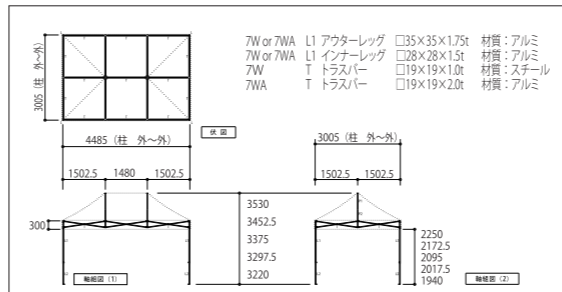

KA/4W
(スチール & アルミ複合フレーム)
2.4m×3.6m

KA/4WA
(オールアルミフレーム)
2.4m×3.6m

有効軒高	162cm~178cm
全高	277cm~293cm
収納サイズ	24cm×31cm×127cm
柱本数	4本
天幕重量	4.0kg
収納バック重量	1.4kg
フレーム重量	4W 28.0kg 4WA 26.5kg
総重量	4W 33.4kg 4WA 31.9kg

KA/5W
(スチール & アルミ複合フレーム)
2.4m×4.8m

KA/5WA
(オールアルミフレーム)
2.4m×4.8m

有効軒高	162cm~178cm
全高	277cm~293cm
収納サイズ	24cm×41cm×127cm
柱本数	6本
天幕重量	5.0kg
収納バック重量	1.5kg
フレーム重量	5W 38.5kg 5WA 35.5kg
総重量	5W 45.0kg 5WA 42.0kg

KA/6W
(スチール & アルミ複合フレーム)
3.0m×3.0m

KA/6WA
(オールアルミフレーム)
3.0m×3.0m

有効軒高	194cm~225cm
全高	322cm~353cm
収納サイズ	24cm×24cm×158cm
柱本数	4本
天幕重量	4.0kg
収納バック重量	1.4kg
フレーム重量	6W 25.5kg 6WA 23.5kg
総重量	6W 30.9kg 6WA 28.9kg

KA/7W
(スチール & アルミ複合フレーム)
3.0m×4.5m

KA/7WA
(オールアルミフレーム)
3.0m×4.5m

有効軒高	194cm~225cm
全高	322cm~353cm
収納サイズ	24cm×31cm×158cm
柱本数	4本
天幕重量	5.5kg
収納バック重量	1.5kg
フレーム重量	7W 33.5kg 7WA 31.0kg
総重量	7W 40.5kg 7WA 38.0kg