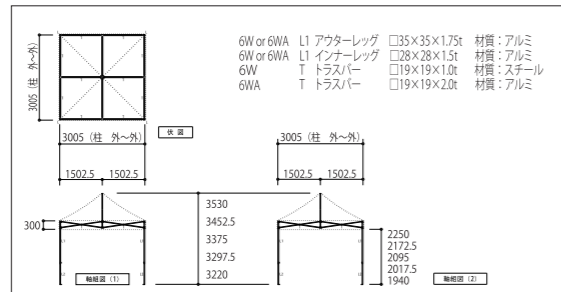

KA/4W
(スチール & アルミ複合フレーム)
2.4m×3.6m

KA/4WA
(オールアルミフレーム)
2.4m×3.6m

有効軒高	162cm~178cm
全高	277cm~293cm
収納サイズ	24cm×31cm×127cm
柱本数	4本
天幕重量	4.0kg
収納バック重量	1.4kg
フレーム重量	4W 28.0kg 4WA 26.5kg
総重量	4W 33.4kg 4WA 31.9kg

KA/5W
(スチール & アルミ複合フレーム)
2.4m×4.8m

KA/5WA
(オールアルミフレーム)
2.4m×4.8m

有効軒高	162cm~178cm
全高	277cm~293cm
収納サイズ	24cm×41cm×127cm
柱本数	6本
天幕重量	5.0kg
収納バック重量	1.5kg
フレーム重量	5W 38.5kg 5WA 35.5kg
総重量	5W 45.0kg 5WA 42.0kg

KA/6W
(スチール & アルミ複合フレーム)
3.0m×3.0m

KA/6WA
(オールアルミフレーム)
3.0m×3.0m

有効軒高	194cm~225cm
全高	322cm~353cm
収納サイズ	24cm×24cm×158cm
柱本数	4本
天幕重量	4.0kg
収納バック重量	1.4kg
フレーム重量	6W 25.5kg 6WA 23.5kg
総重量	6W 30.9kg 6WA 28.9kg

KA/7W
(スチール & アルミ複合フレーム)
3.0m×4.5m

KA/7WA
(オールアルミフレーム)
3.0m×4.5m

有効軒高	194cm~225cm
全高	322cm~353cm
収納サイズ	24cm×31cm×158cm
柱本数	4本
天幕重量	5.5kg
収納バック重量	1.5kg
フレーム重量	7W 33.5kg 7WA 31.0kg
総重量	7W 40.5kg 7WA 38.0kg