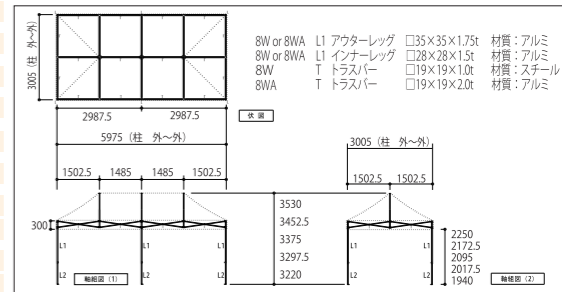

KA/6W
(スチール & アルミ複合フレーム)
3.0m×3.0m

KA/6WA
(オールアルミフレーム)
3.0m×3.0m

有効軒高	194cm~225cm
全高	322cm~353cm
収納サイズ	24cm×24cm×158cm
柱本数	4本
天幕重量	4.0kg
収納バック重量	1.4kg
フレーム重量	6W 25.5kg 6WA 23.5kg
総重量	6W 30.9kg 6WA 28.9kg

KA/7W
(スチール & アルミ複合フレーム)
3.0m×4.5m

KA/7WA
(オールアルミフレーム)
3.0m×4.5m

有効軒高	194cm~225cm
全高	322cm~353cm
収納サイズ	24cm×31cm×158cm
柱本数	4本
天幕重量	5.5kg
収納バック重量	1.5kg
フレーム重量	7W 33.5kg 7WA 31.0kg
総重量	7W 40.5kg 7WA 38.0kg

KA/8W
(スチール & アルミ複合フレーム)
3.0m×6.0m

KA/8WA
(オールアルミフレーム)
3.0m×6.0m

有効軒高	194cm~225cm
全高	322cm~353cm
収納サイズ	24cm×41cm×158cm
柱本数	6本
天幕重量	7.0kg
収納バック重量	1.6kg
フレーム重量	8W 45.0kg 8WA 42.0kg
総重量	8W 53.6kg 8WA 50.6kg