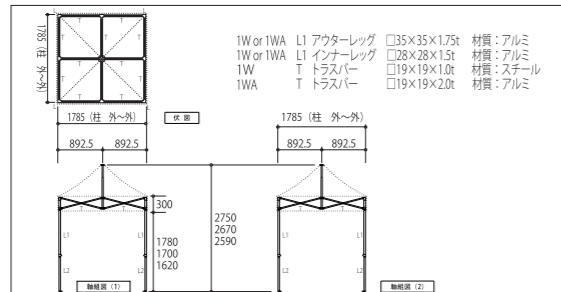

個性を演出する6色のオプション色は、受注後約10日でお届け致します。

New

グレー	OD	深緑	黄緑	紺色	水色

9種類の豊富なサイズは全て、スチール&アルミ複合フレームとオールアルミフレームの2種類からお選びいただけます。

KA/1W
(スチール & アルミ複合フレーム)
1.8m×1.8m

KA/1WA
(オールアルミフレーム)
1.8m×1.8m

有効軒高	162cm~178cm
全高	259cm~275cm
収納サイズ	24cm×24cm×127cm
柱本数	4本
天幕重量	2.0kg
収納バック重量	1.2kg
フレーム重量	1W 18.0kg 1WA 17.0kg
総重量	1W 21.2kg 1WA 20.2kg

KA/1.5W
(スチール & アルミ複合フレーム)
1.8m×2.7m

KA/1.5WA
(オールアルミフレーム)
1.8m×2.7m

有効軒高	162cm~178cm
全高	259cm~275cm
収納サイズ	24cm×31cm×127cm
柱本数	4本
天幕重量	2.5kg
収納バック重量	1.4kg
フレーム重量	1.5W 22.0kg 1.5WA 21.0kg
総重量	1.5W 25.9kg 1.5WA 24.9kg

KA/2W
(スチール & アルミ複合フレーム)
1.8m×3.6m

KA/2WA
(オールアルミフレーム)
1.8m×3.6m

有効軒高	162cm~178cm
全高	259cm~275cm
収納サイズ	24cm×41cm×127cm
柱本数	6本
天幕重量	3.0kg
収納バック重量	1.5kg
フレーム重量	2W 32.5kg 2WA 30.5kg
総重量	2W 37.0kg 2WA 35.0kg