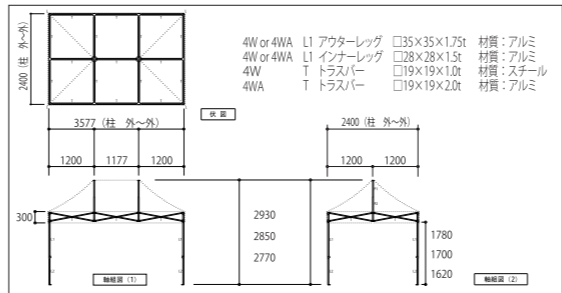

KA/2W
(スチール & アルミ複合フレーム)
1.8m×3.6m

KA/2WA
(オールアルミフレーム)
1.8m×3.6m

有効軒高	162cm~178cm
全高	259cm~275cm
収納サイズ	24cm×41cm×127cm
柱本数	6本
天幕重量	3.0kg
収納バック重量	1.5kg
フレーム重量	2W 32.5kg 2WA 30.5kg
総重量	2W 37.0kg 2WA 35.0kg

KA/3W
(スチール & アルミ複合フレーム)
2.4m×2.4m

KA/3WA
(オールアルミフレーム)
2.4m×2.4m

有効軒高	162cm~178cm
全高	277cm~293cm
収納サイズ	24cm×24cm×127cm
柱本数	4本
天幕重量	3.0kg
収納バック重量	1.2kg
フレーム重量	3W 21.0kg 3WA 20.0kg
総重量	3W 25.2kg 3WA 24.2kg

KA/4W
(スチール & アルミ複合フレーム)
2.4m×3.6m

KA/4WA
(オールアルミフレーム)
2.4m×3.6m

有効軒高	162cm~178cm
全高	277cm~293cm
収納サイズ	24cm×31cm×127cm
柱本数	4本
天幕重量	4.0kg
収納バック重量	1.4kg
フレーム重量	4W 28.0kg 4WA 26.5kg
総重量	4W 33.4kg 4WA 31.9kg

KA/5W
(スチール & アルミ複合フレーム)
2.4m×4.8m

KA/5WA
(オールアルミフレーム)
2.4m×4.8m

有効軒高	162cm~178cm
全高	277cm~293cm
収納サイズ	24cm×41cm×127cm
柱本数	6本
天幕重量	5.0kg
収納バック重量	1.5kg
フレーム重量	5W 38.5kg 5WA 35.5kg
総重量	5W 45.0kg 5WA 42.0kg