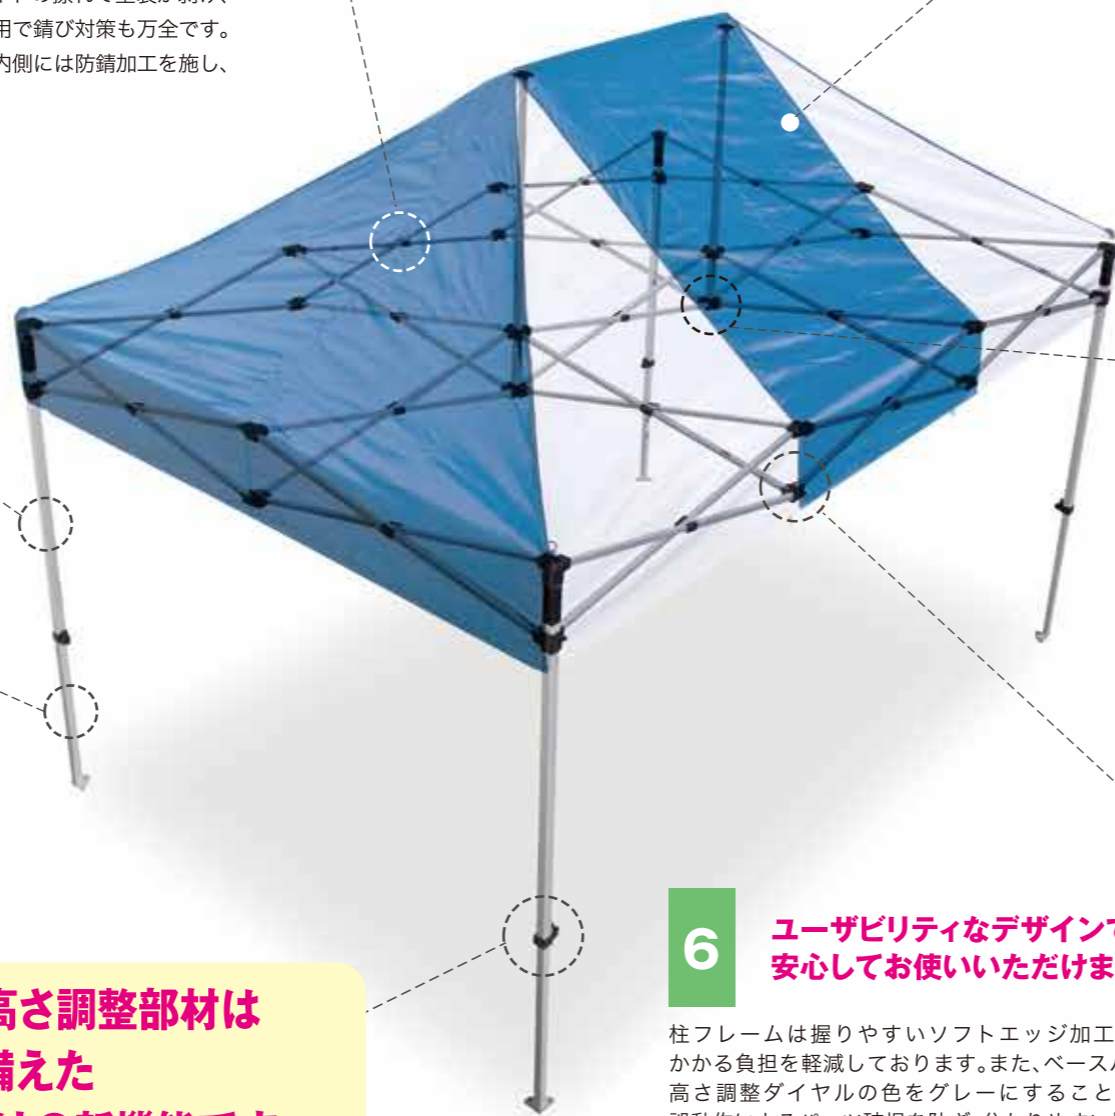

使い勝手の良さの秘密はここにあり。

安全! 風に強い! 錆びに強い!

CHECK POINT 1

新機能で安全で使いやすいフレーム

1 雨に濡れやすい柱フレームの素材をアルミにするとともに、大きさと厚みをUP! 強く錆びない柱フレームです。

スチール塗装の柱フレームでは、設営・撤去時のスライドの擦れで塗装が剥げ、錆が発生する事もありますが、アルミフレームの採用で錆び対策も万全です。スチールのトラスバーは外側はセミトーン焼付塗装、内側には防錆加工を施し、表面だけでなく、内側からの錆び対策も万全です。

トラスバー(スチール)

内側防錆加工
パイプ内側からの錆びによる腐食を防ぐため、内部も防錆加工を施しております。

外側セミトーン焼付塗装
塗膜が厚く密着度も高いので防錆効果が高く、ハンマーでたたいたような模様で、傷がついても目立ちにくい効果があります。