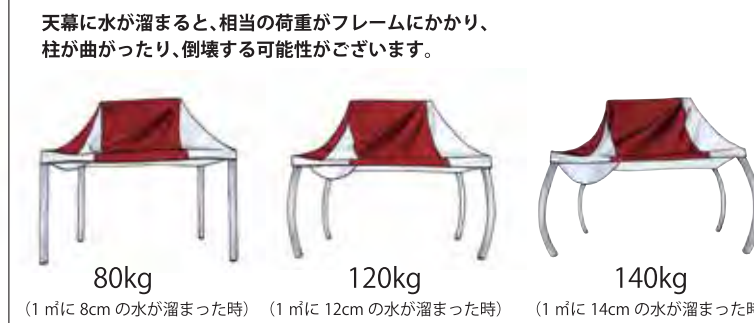

天幕に水が溜まると、相当の荷重がフレームにかかり、柱が曲がったり、倒壊する場合がございます。

80kg (1㎡に8cmの水が溜まった時)
120kg (1㎡に12cmの水が溜まった時)
140kg (1㎡に14cmの水が溜まった時)