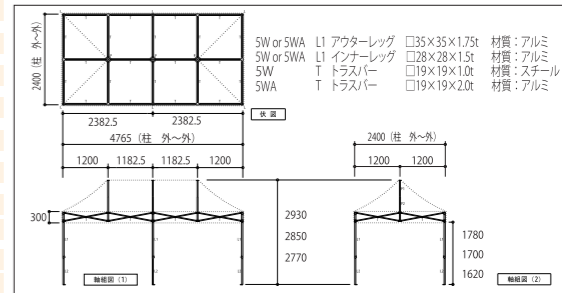

KA/3W
(スチール & アルミ複合フレーム)
2.4m×2.4m

KA/3WA
(オールアルミフレーム)
2.4m×2.4m

有効軒高	162cm~178cm
全高	277cm~293cm
収納サイズ	24cm×24cm×127cm
柱本数	4本
天幕重量	3.0kg
収納バック重量	1.2kg
フレーム重量	3W 21.0kg 3WA 20.0kg
総重量	3W 25.2kg 3WA 24.2kg

KA/4W
(スチール & アルミ複合フレーム)
2.4m×3.6m

KA/4WA
(オールアルミフレーム)
2.4m×3.6m

有効軒高	162cm~178cm
全高	277cm~293cm
収納サイズ	24cm×31cm×127cm
柱本数	4本
天幕重量	4.0kg
収納バック重量	1.4kg
フレーム重量	4W 28.0kg 4WA 26.5kg
総重量	4W 33.4kg 4WA 31.9kg

KA/5W
(スチール & アルミ複合フレーム)
2.4m×4.8m

KA/5WA
(オールアルミフレーム)
2.4m×4.8m

有効軒高	162cm~178cm
全高	277cm~293cm
収納サイズ	24cm×41cm×127cm
柱本数	6本
天幕重量	5.0kg
収納バック重量	1.5kg
フレーム重量	5W 38.5kg 5WA 35.5kg
総重量	5W 45.0kg 5WA 42.0kg

KA/6W
(スチール & アルミ複合フレーム)
3.0m×3.0m

KA/6WA
(オールアルミフレーム)
3.0m×3.0m

有効軒高	194cm~225cm
全高	322cm~353cm
収納サイズ	24cm×24cm×158cm
柱本数	4本
天幕重量	4.0kg
収納バック重量	1.4kg
フレーム重量	6W 25.5kg 6WA 23.5kg
総重量	6W 30.9kg 6WA 28.9kg