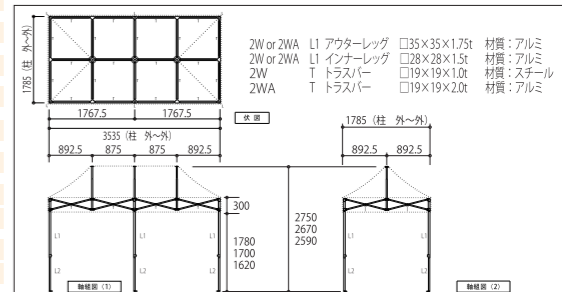

個性を演出する6色のオプション色は、受注後約10日でお届け致します。

New

グレー	OD	深緑	黄緑	紺色	水色

9種類の豊富なサイズは全て、スチール&アルミ複合フレームとオールアルミフレームの2種類からお選びいただけます。

KA/1W
(スチール & アルミ複合フレーム)
1.8m×1.8m

KA/1WA
(オールアルミフレーム)
1.8m×1.8m

有効軒高	162cm~178cm
全高	259cm~275cm
収納サイズ	24cm×24cm×127cm
柱本数	4本
天幕重量	2.0kg
収納バック重量	1.2kg
フレーム重量	1W 18.0kg 1WA 17.0kg
総重量	1W 21.2kg 1WA 20.2kg

KA/1.5W
(スチール & アルミ複合フレーム)
1.8m×2.7m

KA/1.5WA
(オールアルミフレーム)
1.8m×2.7m

有効軒高	162cm~178cm
全高	259cm~275cm
収納サイズ	24cm×31cm×127cm
柱本数	4本
天幕重量	2.5kg
収納バック重量	1.4kg
フレーム重量	1.5W 22.0kg 1.5WA 21.0kg
総重量	1.5W 25.9kg 1.5WA 24.9kg

KA/2W
(スチール & アルミ複合フレーム)
1.8m×3.6m

KA/2WA
(オールアルミフレーム)
1.8m×3.6m

有効軒高	162cm~178cm
全高	259cm~275cm
収納サイズ	24cm×41cm×127cm
柱本数	6本
天幕重量	3.0kg
収納バック重量	1.5kg
フレーム重量	2W 32.5kg 2WA 30.5kg
総重量	2W 37.0kg 2WA 35.0kg

KA/3W
(スチール & アルミ複合フレーム)
2.4m×2.4m

KA/3WA
(オールアルミフレーム)
2.4m×2.4m

有効軒高	162cm~178cm
全高	277cm~293cm
収納サイズ	24cm×24cm×127cm
柱本数	4本
天幕重量	3.0kg
収納バック重量	1.2kg
フレーム重量	3W 21.0kg 3WA 20.0kg
総重量	3W 25.2kg 3WA 24.2kg