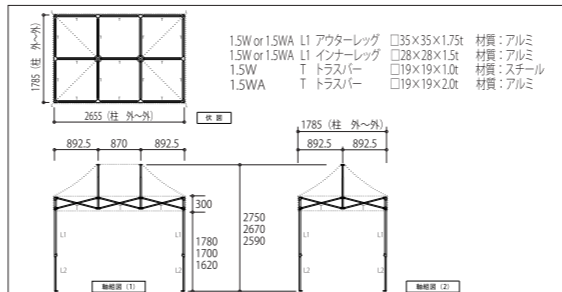

個性を演出する6色のオプション色は、受注後約10日でお届け致します。

New

グレー	OD	深緑	黄緑	紺色	水色

9種類の豊富なサイズは全て、スチール&アルミ複合フレームとオールアルミフレームの2種類からお選びいただけます。

KA/1W
(スチール & アルミ複合フレーム)
1.8m×1.8m

KA/1WA
(オールアルミフレーム)
1.8m×1.8m

有効軒高	162cm~178cm
全高	259cm~275cm
収納サイズ	24cm×24cm×127cm
柱本数	4本
天幕重量	2.0kg
収納バック重量	1.2kg
フレーム重量	1W 18.0kg 1WA 17.0kg
総重量	1W 21.2kg 1WA 20.2kg

KA/1.5W
(スチール & アルミ複合フレーム)
1.8m×2.7m

KA/1.5WA
(オールアルミフレーム)
1.8m×2.7m

有効軒高	162cm~178cm
全高	259cm~275cm
収納サイズ	24cm×31cm×127cm
柱本数	4本
天幕重量	2.5kg
収納バック重量	1.4kg
フレーム重量	1.5W 22.0kg 1.5WA 21.0kg
総重量	1.5W 25.9kg 1.5WA 24.9kg

KA/2W
(スチール & アルミ複合フレーム)
1.8m×3.6m

KA/2WA
(オールアルミフレーム)
1.8m×3.6m

有効軒高	162cm~178cm
全高	259cm~275cm
収納サイズ	24cm×41cm×127cm
柱本数	6本
天幕重量	3.0kg
収納バック重量	1.5kg
フレーム重量	2W 32.5kg 2WA 30.5kg
総重量	2W 37.0kg 2WA 35.0kg