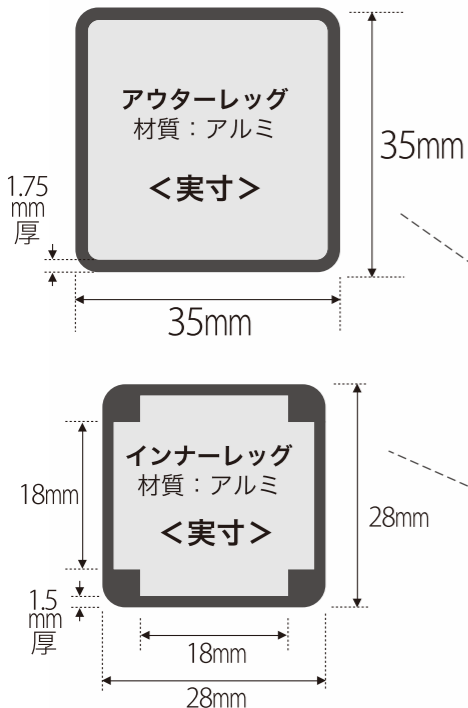

使い勝手の良さの秘密はここにあり。

安全! 風に強い! 錆びに強い!

CHECK POINT 1

新機能で安全で使いやすいフレーム

1 雨に濡れやすい柱フレームの素材をアルミにするとともに、大きさと厚みをUP! 強く錆びない柱フレームです。

スチール塗装の柱フレームでは、設営・撤去時のスライドの擦れで塗装が剥げ、錆が発生する事もありますが、アルミフレームの採用で錆び対策も万全です。スチールのトラスバーは外側はセミトーン焼付塗装、内側には防錆加工を施し、表面だけでなく、内側からの錆び対策も万全です。

トラスバー(スチール)

内側防錆加工
パイプ内側からの錆びによる腐食を防ぐため、内部も防錆加工を施しております。

外側セミトーン焼付塗装
塗膜が厚く密着度も高いので防錆効果が高く、ハンマーでたたいたような模様で、傷がついても目立ちにくい効果があります。